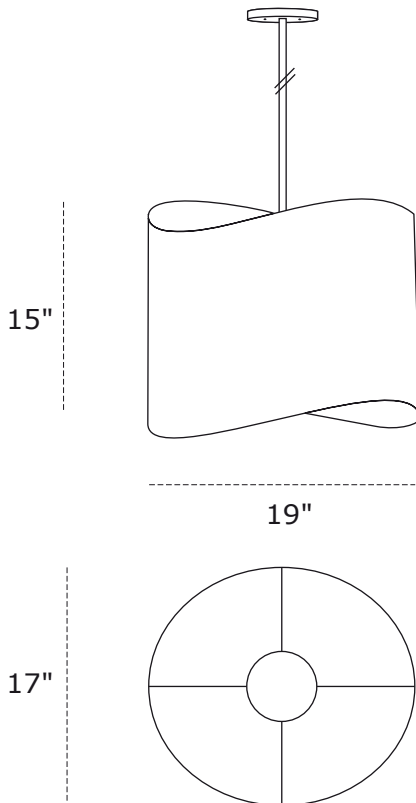

# BoleroPLUS

PROJECT NAME / NOM DU PROJET

Date

Type

Notes

Voltage / Voltage

120V  277V  347V

\* Dimmable ballast available