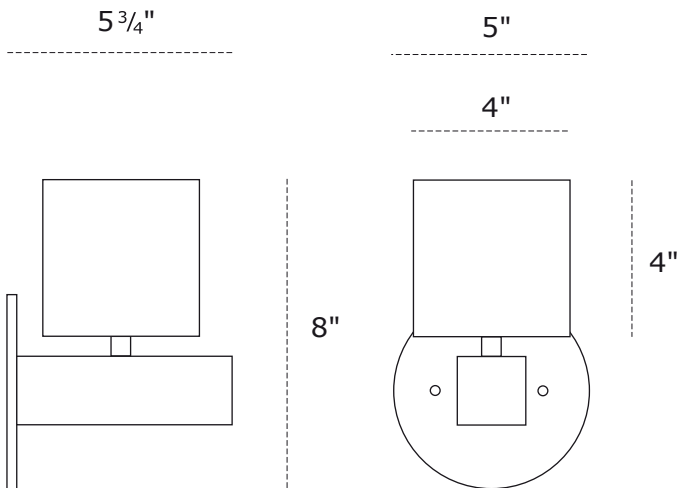

Light source / Source lumineuse

1 x BULB G16.5 Cand   40W   ☐   LED   ☐

* Other light source / wattage available on request

All standard and custom-made product were tested and approved according to the code of normalizations (standardizations). A label affixed on the product gives evidence of it.

Tous produits standards et sur mesure ont été testés et approuvés selon le code de normalisations. Une étiquette apposée sur le produit en atteste.