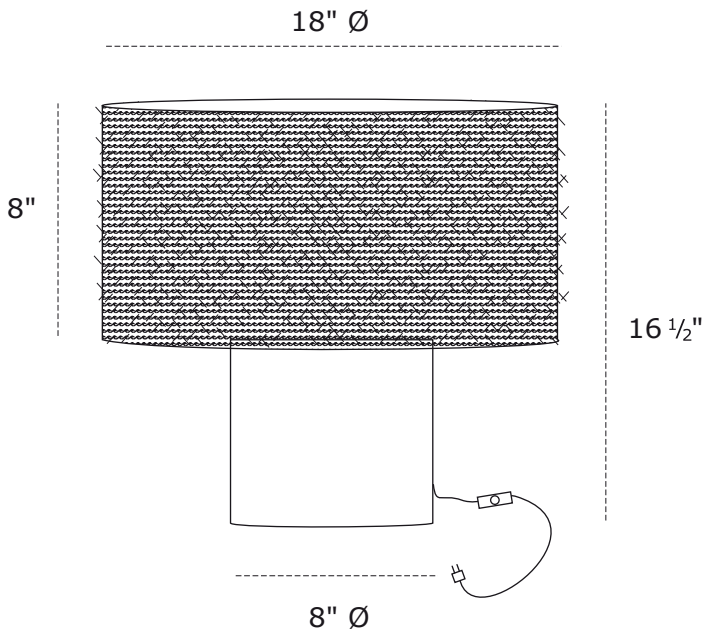

Diva

24

PROJECT NAME / NOM DU PROJET

Date

Type

Notes

Voltage / Voltage

120V