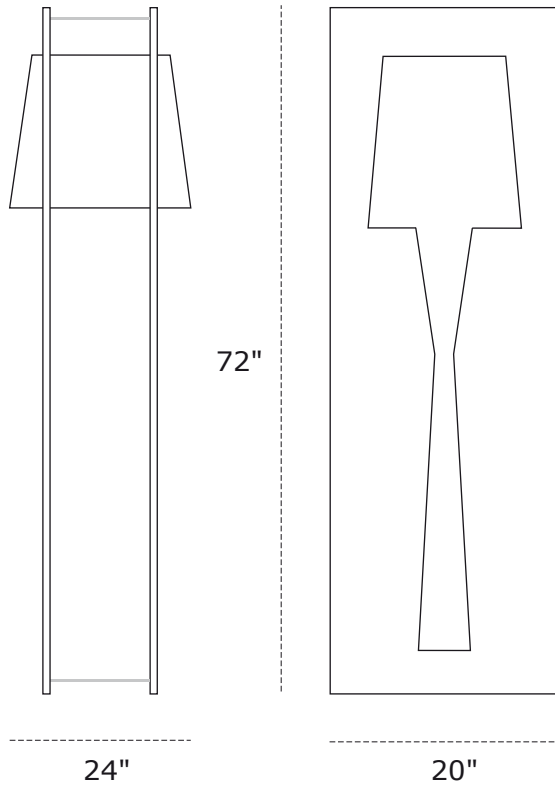

Dublo

PROJECT NAME / NOM DU PROJET

Date

Type

Notes

Voltage / Voltage

120V

Structure finish / Fini structure