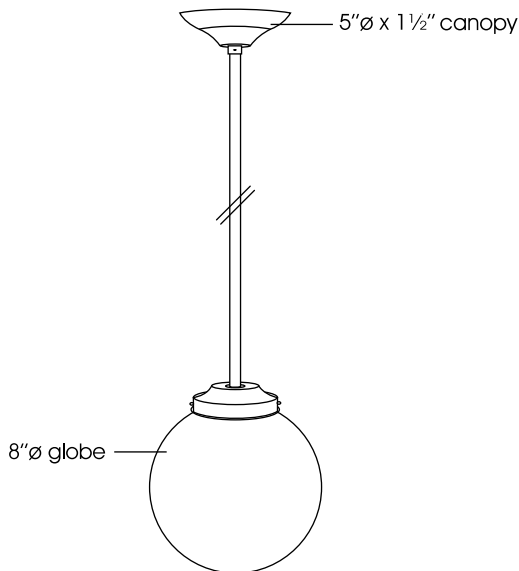

PROJECT NAME / NOM DU PROJET

Date

Type

Notes

Voltage / Voltage

**120V**

Light Source / Source lumineuse

**MBL-A21-1**      1 X 19W A21 LED  
 • Other Option Available

Structure Finish / Fini structure

<b>SN</b>	Satin Nickel
<b>SB</b>	Satin Brass
<b>RB</b>	Raw Brass
<b>CHR</b>	Chrome
<b>BK</b>	Black Semi-Gloss
<b>WH</b>	White Semi-Gloss

• Other Finish Available

Suspension Option / Option de suspension

**ST** Stem (Same Color As Structure)

Round Electrical Wire Only	<b>CL1WH</b> White	<b>CL1CLR</b> Clear	<b>CL1BK</b> Black	
1 X Aircraft Cable + Round Electrical Wire	<b>CL2WH</b> White	<b>CL2CLR</b> Clear	<b>CL2BK</b> Black	• Other Wire Color Available • Sloped Ceiling Adapter Available

Globe Specification / Spécification du globe

Glass	<b>GWH</b> White	<b>GCLR</b> Clear	
Acrylic	<b>AWH</b> White	<b>ACLR</b> Clear	

Globe Diameter / Diamètre du globe

<b>6</b> 6" Ø	<b>8</b> 8" Ø	<b>12</b> 12" Ø	<b>16</b> 16" Ø	
---------------	---------------	-----------------	-----------------	--