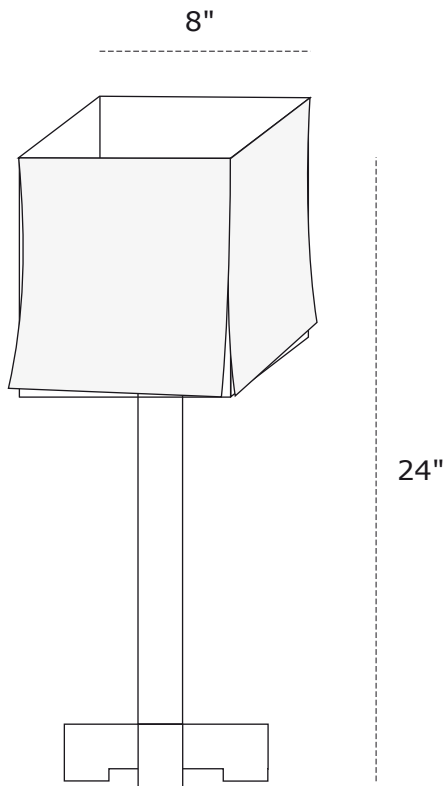

Misigo

01

PROJECT NAME / NOM DU PROJET

Date

Type

Notes

Voltage / Voltage

120V