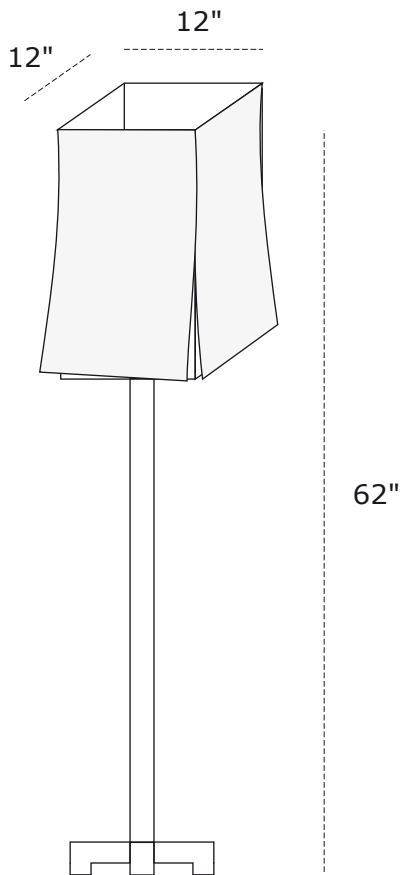

Misigo

06

PROJECT NAME / NOM DU PROJET

Date

Type

Notes

Voltage / Voltage

120V