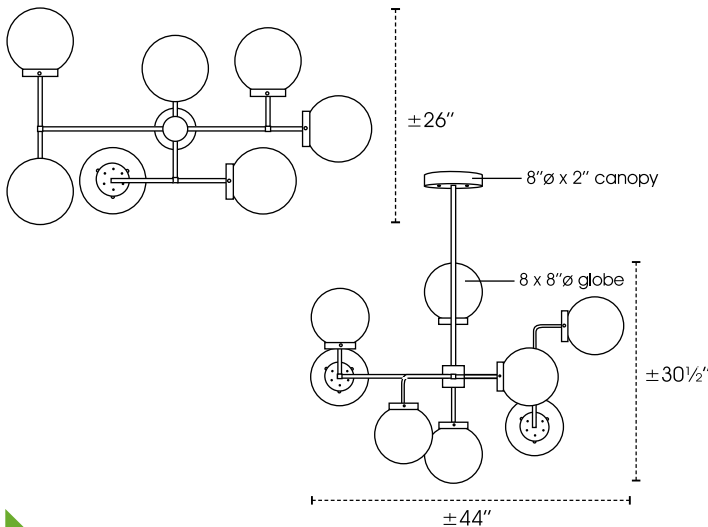

# PIXIE 8 S

PROJECT NAME / NOM DU PROJET

Date

Type

Notes

Voltage / Voltage

**120V**

Light Source / Source lumineuse

**MBL-A15-8**      8 X 4.5W A15 LED

• Other Option Available

Structure Finish / Fini structure

<b>SN</b> Satin Nickel	<b>BK</b> Black Semi-Gloss
<b>SB</b> Satin Brass	<b>WH</b> White Semi-Gloss
<b>CHR</b> Chrome	

<b>ST</b> Stem (Same Color As Structure)			
3 X Aircraft Cable + Round Electrical Wire	<b>CL4WH</b> White	<b>CL4CLR</b> Clear	<b>CL4BK</b> Black
4 X Aircraft Cable + Round Electrical Wire	<b>CL5WH</b> White	<b>CL5CLR</b> Clear	<b>CL5BK</b> Black
• Other Wire Color Available			

Globe Diameter / Diamètre du globe

**6** 6" Ø
**8** 8" Ø
• Other Diameter Available

Globe Specification / Spécification du globe

Glass	<b>GWH</b> White	<b>GCLR</b> Clear	<b>GSM</b> Smoke
Acrylic	<b>AWH</b> White	<b>ACLR</b> Clear	
• Other Option Available			