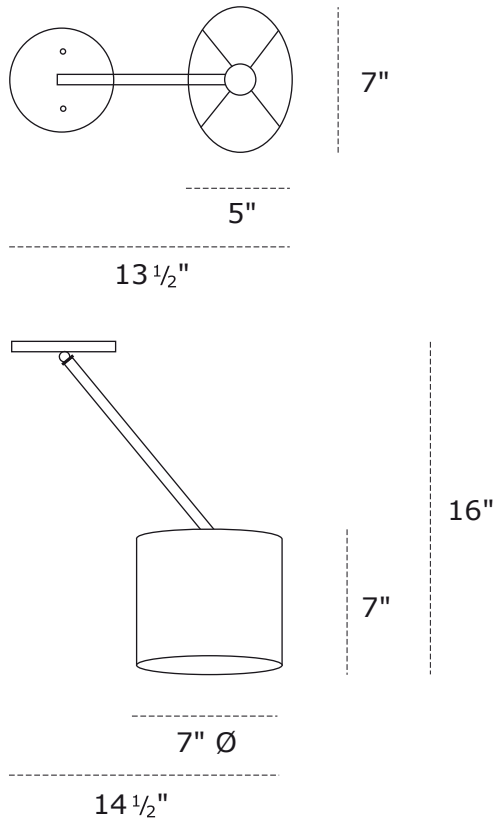

PisePLUS C

15

PROJECT NAME / NOM DU PROJET

Date

Type

Notes

Voltage / Voltage

120V