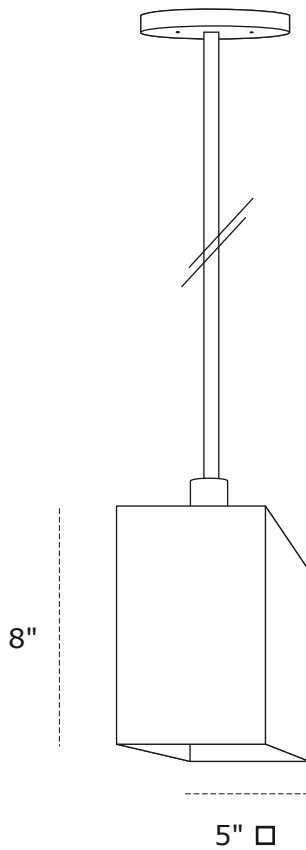

# Quad S

242

PROJECT NAME / NOM DU PROJET

Date

Type

Notes

Voltage / Voltage

120V  277V  347V