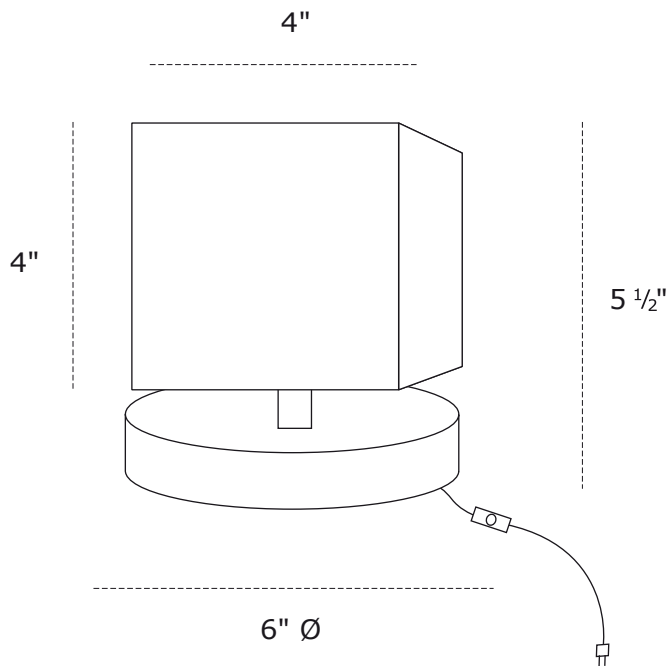

Rouba

03

PROJECT NAME / NOM DU PROJET

Date

Type

Notes

Voltage / Voltage

120V