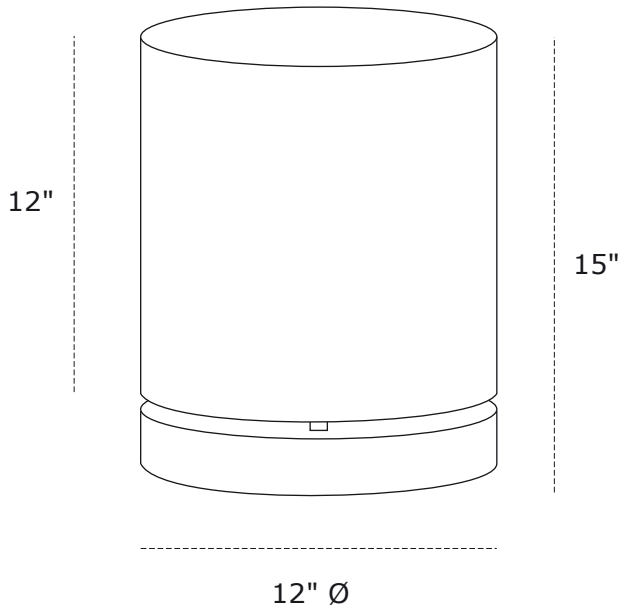

# RoubaPLUS

16

PROJECT NAME / NOM DU PROJET

Date

Type

Notes

Voltage / Voltage

120V