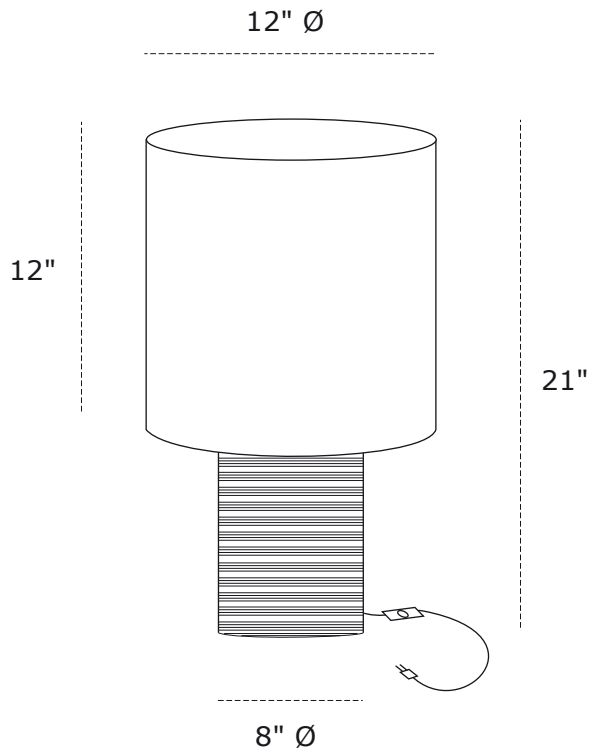

Soho

16

PROJECT NAME / NOM DU PROJET

Date

Type

Notes

Voltage / Voltage

120V