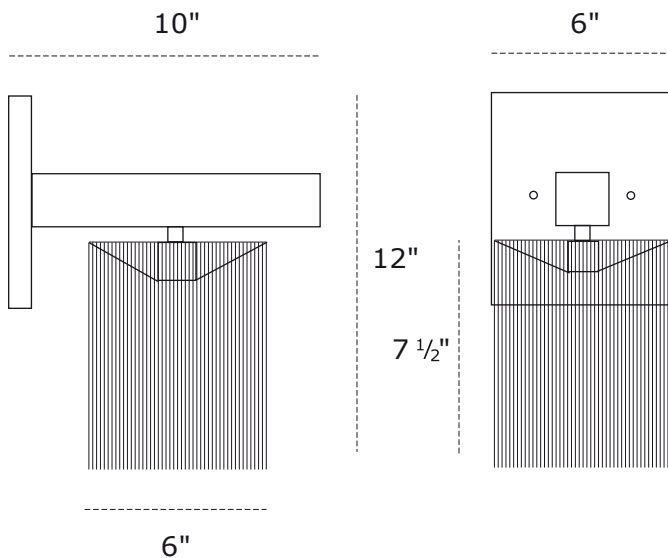

Tamara

11

PROJECT NAME / NOM DU PROJET

Date

Type

Notes

Voltage / Voltage

120V