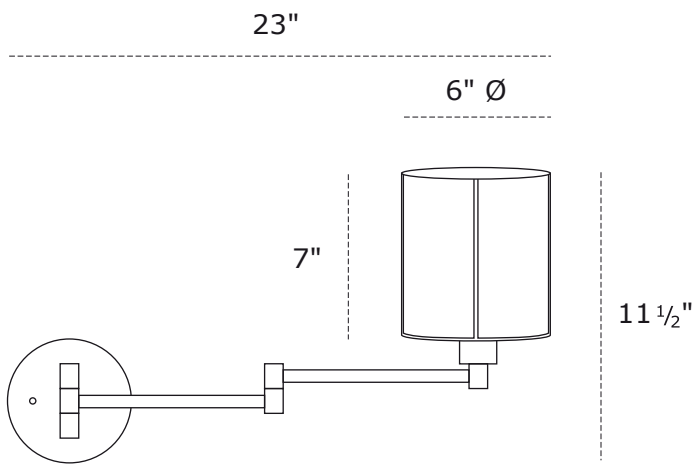

Virgo

09

PROJECT NAME / NOM DU PROJET

Date

Type

Notes

Voltage / Voltage

120V